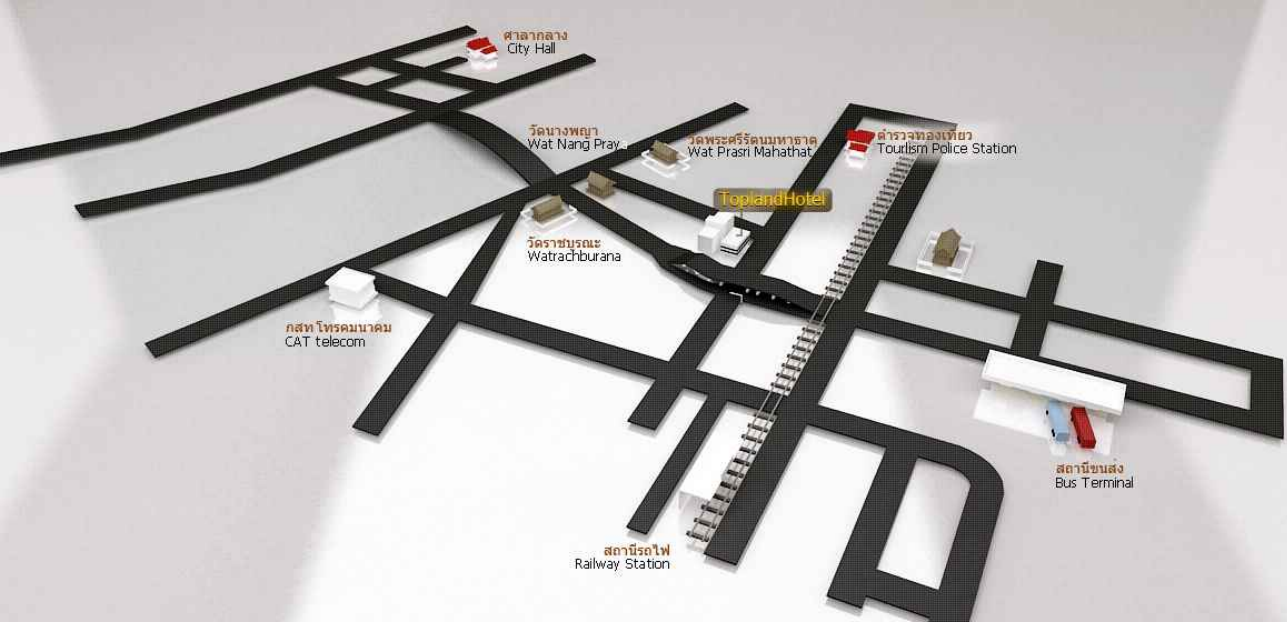

ศาลากลาง
City Hall

วัดนางพญา
Wat Nang Pray

วัดพระศรีรัตนมหาธาตุ
Wat Prasri Mahathat

ตำรวจท่องเที่ยว
Tourism Police Station

Topland Hotel

วัดราชบูรณะ
Watrachburana

กสท โทรคมนาคม
CAT telecom

สถานีรถไฟ
Railway Station

สถานีขนส่ง
Bus Terminal